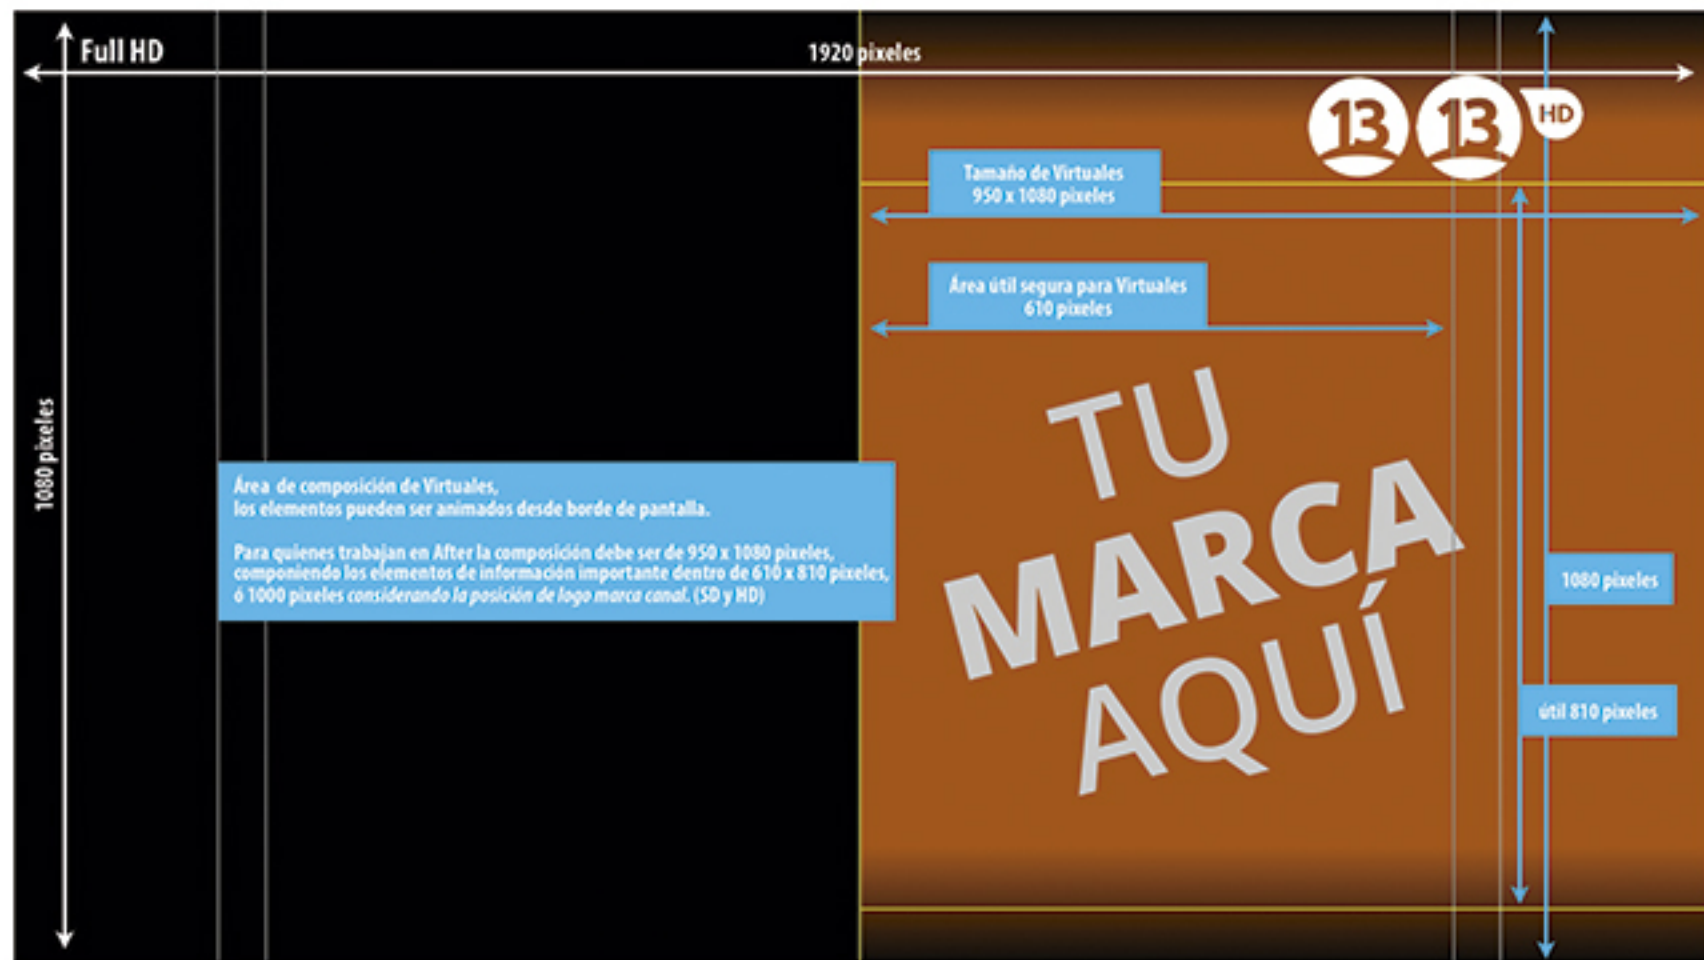

Virtuales

Medidas: 950 x 1080 píxeles

Info importante: Dentro de los 610 x 810 píxeles de alto, ya que hay que considerar el logo del canal.

Duración: hasta 15 segundos.

Formato de entrega: TGA con canal Alpha en CD.