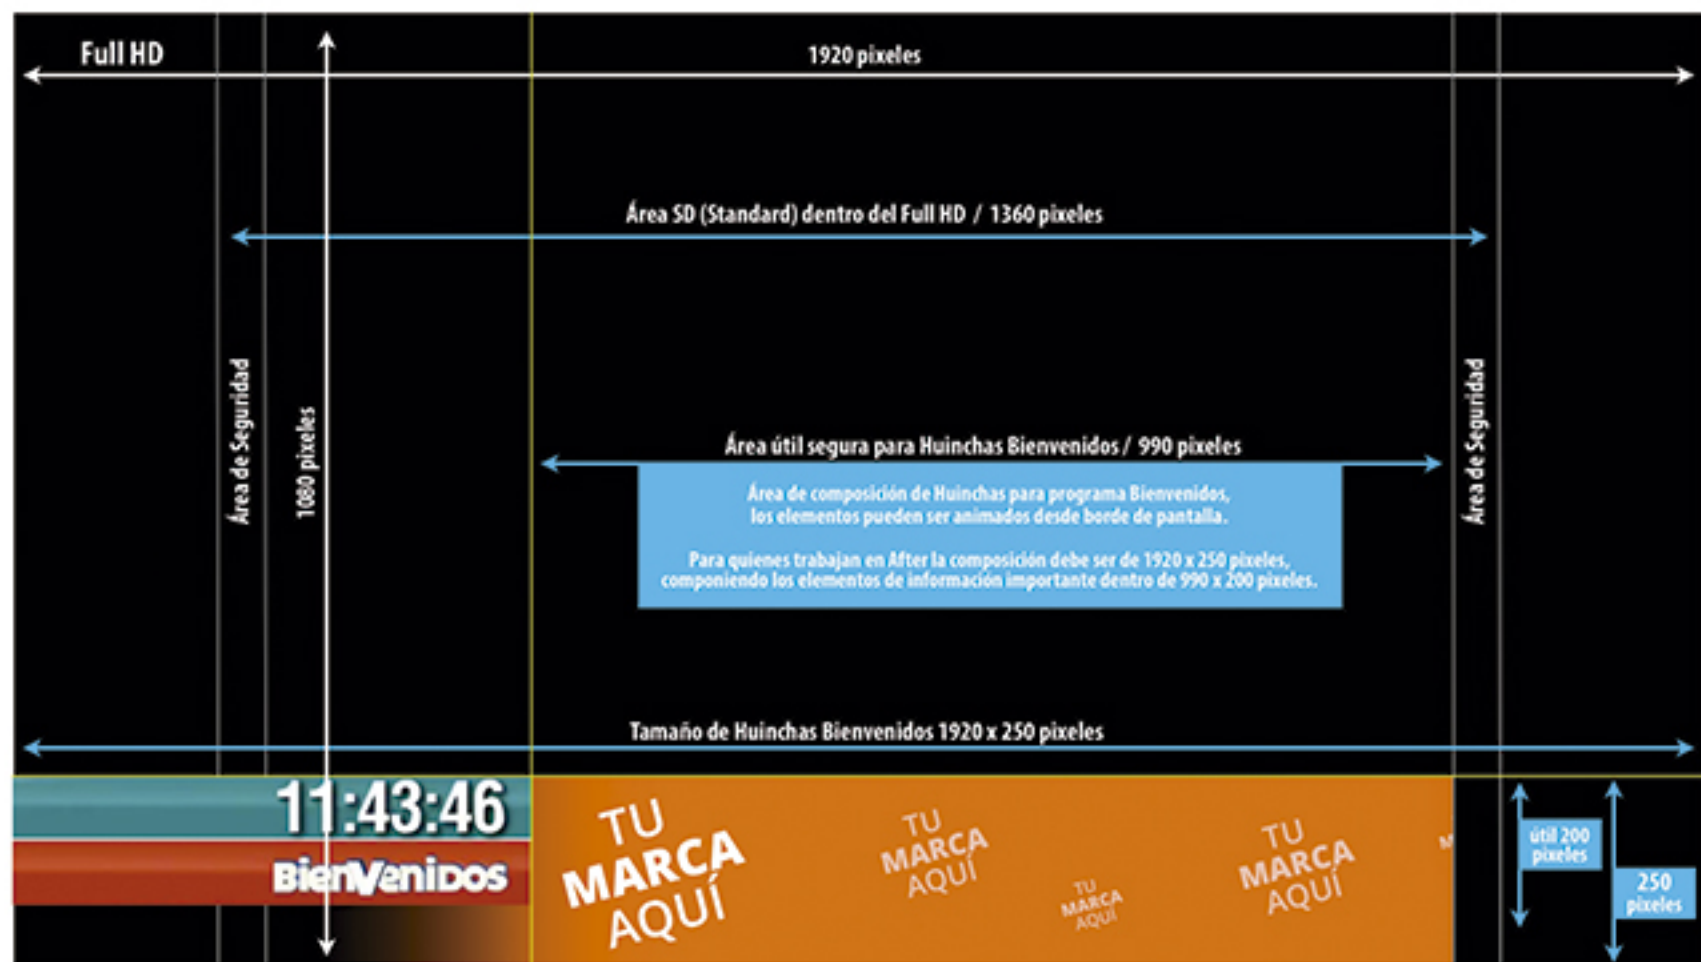

# Huinchas

Todos los programas

Medidas: 1929 x 250 píxeles.

Info importante: Dentro de los 1260 píxeles centrales.

Duración: 7 segundos.

Formato de entrega: TGA con canal Alpha en CD.

# Huinchas

Bienvenidos

Medidas: 1929 x 250 píxeles.

Info importante: Dentro de los 990 píxeles centrales, al lado derecho de la pantalla, donde está el reloj debe estar 600 píxeles solo con color o decoración (esto quedará bajo el reloj). Al lado derecho de la pantalla debe dejar con color o decoración 330 píxeles.

## FORMATO DE ENTREGA DE LA PIEZA

Proporcional a 1920 x 1080 px

29.97 fps, Secuencia TGA (con alpha si requiere)

Medidas: 1020 X 123 píxeles

Info importante: Dentro de los 990 píxeles centrales, al lado derecho de la pantalla, donde está el reloj debe estar 600 píxeles solo con color o decoración (esto quedará bajo el reloj).