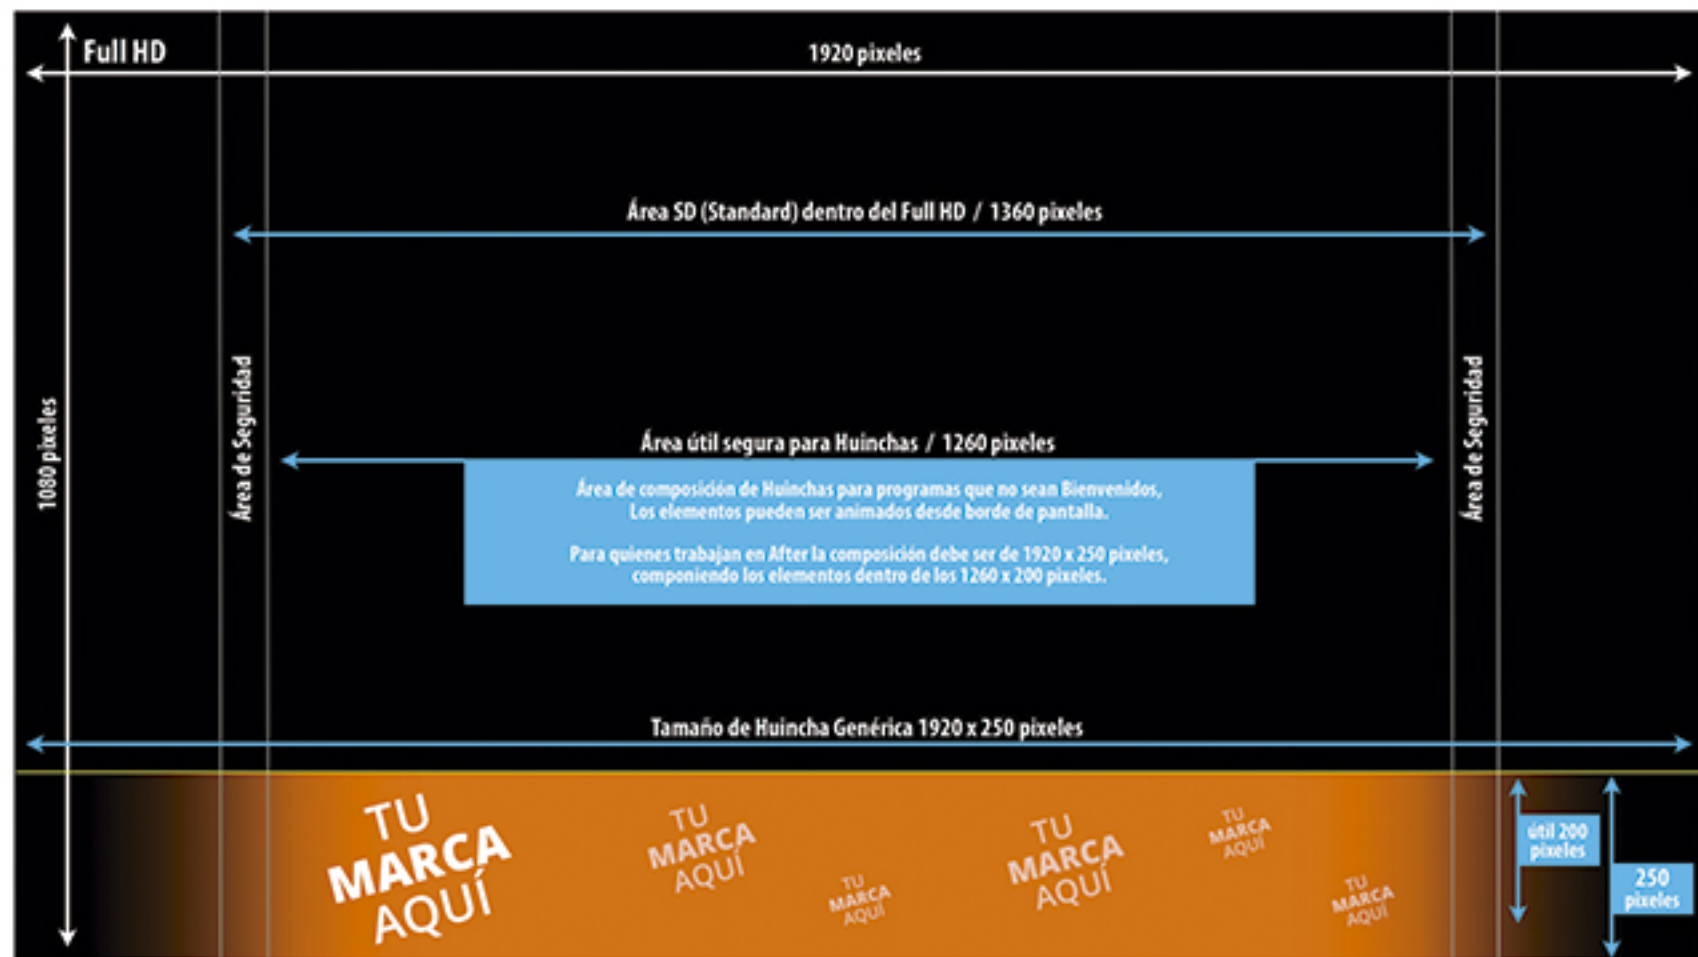

## MODALIDADES

- 1) Mención + Huincha + Exhibidor + Manipulación de producto
- 2) Mención + Full pantalla + Exhibidor + Manipulación de producto
- 3) Mención + Gráfica lateral 15 segundos + Manipulación de producto
- 4) Mención + Virtual 3D (contratación servicio externo) + Manipulación de producto

# Huinchas

Todos los programas

Medidas: 1929 x 250 píxeles.

Info importante: Dentro de los 1260 píxeles centrales.

Duración: 7 segundos.

Formato de entrega: TGA con canal Alpha en CD.

# Huinchas

Bienvenidos

Medidas: 1929 x 250 píxeles.

Info importante: Dentro de los 990 píxeles centrales, al lado derecho de la pantalla, donde está el reloj debe estar 600 píxeles solo con color o decoración (esto quedará bajo el reloj). Al lado derecho de la pantalla debe dejar con color o decoración 330 píxeles.

## FORMATO DE ENTREGA DE LA PIEZA

Proporcional a 1920 x 1080 px

29.97 fps, Secuencia TGA (con alpha si requiere)

Medidas: 1020 X 123 píxeles

Info importante: Dentro de los 990 píxeles centrales, al lado derecho de la pantalla, donde está el reloj debe estar 600 píxeles solo con color o decoración (esto quedará bajo el reloj).